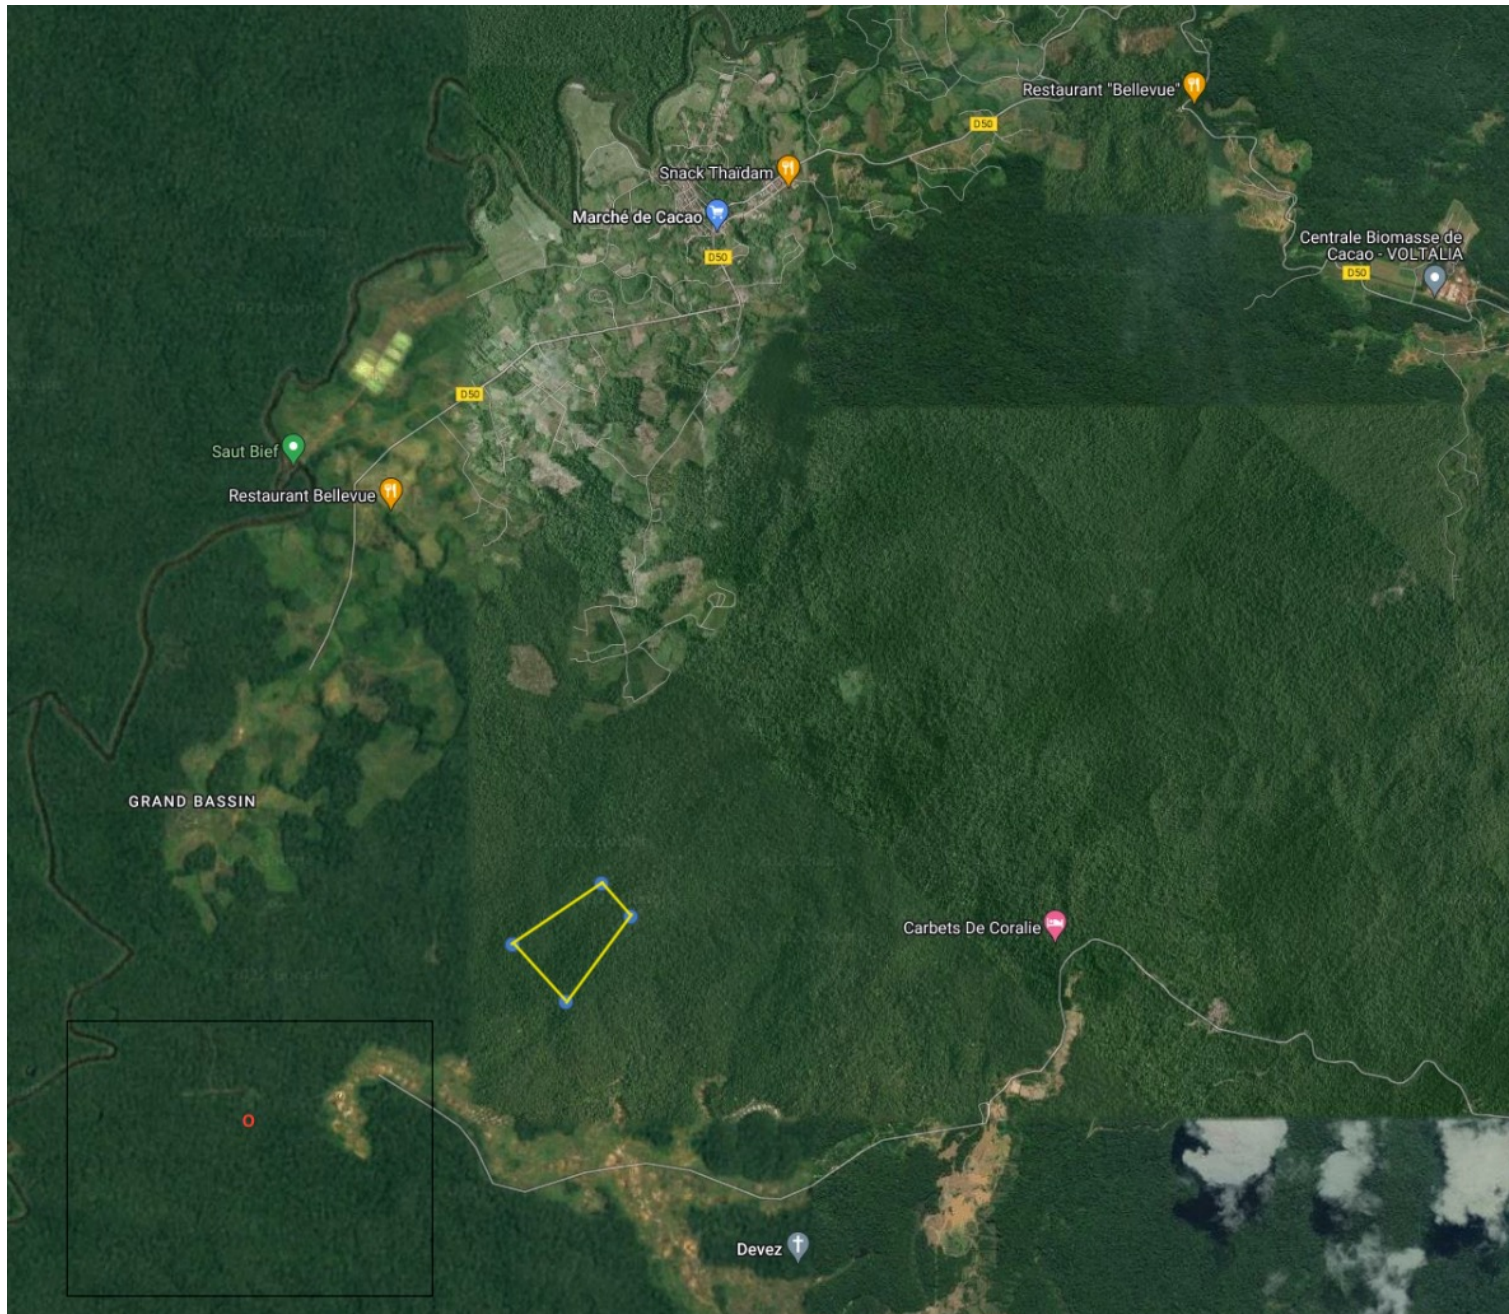

Pays ou territoire	Guyane		PHITHAK SAE VA	
SYSTÈME	UTM 22 (WGS84)		Géographique WGS84	
PHITHAK SAE VA				
BORNES	x	y	Latitude	Longitude
Borne 1	335462.38	499525.97	4.5177564	-52.4830711
Borne 2	335882.19	499070.88	4.5136485	-52.4792796
Borne 3	336400.77	499748.22	4.5197837	-52.4746188
Borne 4	336174.99	500016.33	4.5222042	-52.4766584
Borne 5	335462.38	499525.97	4.5177564	-52.4830711

12/04/2022

Photo aérienne vue proche PHITHAK SAEVA OF 1320

Pays ou territoire	Guyane		PHITHAK SAE VA	
SYSTÈME	UTM 22 (WGS84)		Géographique WGS84	
PHITHAK SAE VA				
BORNES	x	y	Latitude	Longitude
Borne 1	335462.38	499525.97	4.5177564	-52.4830711
Borne 2	335882.19	499070.88	4.5136485	-52.4792796
Borne 3	336400.77	499748.22	4.5197837	-52.4746188
Borne 4	336174.99	500016.33	4.5222042	-52.4766584
Borne 5	335462.38	499525.97	4.5177564	-52.4830711

12/04/2022

Photo aérienne vue lointaine PHITHAK SAEVA OF 1320